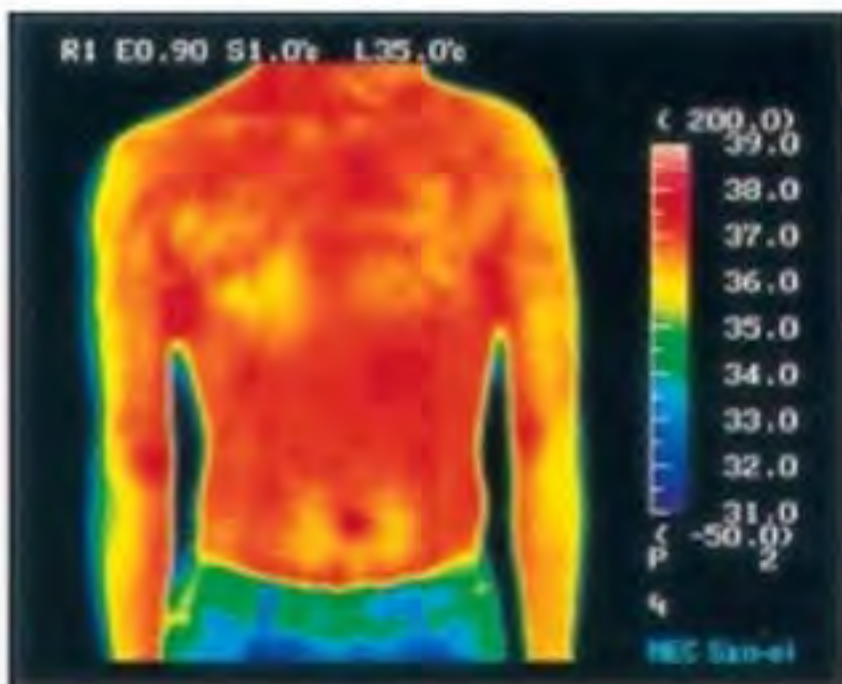

サーマルカメラで
体温管理する時代到来！

The era of health
management with thermal
cameras has arrived!

— 96(最大)の各部位を検知 —

※画像はイメージです。

プロ型ハンディサーマルカメラ 非接触体表面温度測定 (16GB)

HIKVISION DS-2TP21B-6AVF
Bitstrong BS-2TP21B-6AVF

サマール	
イメージセンサー	非冷却焦点面アレイ
測定人数	1人 (複数人の同時計測には非対応です)
測定距離	1.0m程度
最大解像度	160x120
ピクセルピッチ	17 μ m
画素	8 μ m ~ 14 μ m
視野	25° × 18.7°
焦点距離	6.2 mm (マニュアルフォーカス)
IFOV(空間分解能)	2.74 mrad
絞り	F 1.1
カメラ (通常の映像)	
画像解像度	設定可能: 2 MP、5 MP、8 MP
ビデオ解像度	640 × 480
画像表示	
モニター	解像度640×480 3.5インチ液晶タッチディスプレイ
パレット	ブラックホット、ホワイトホット、レッドホット、レインボー、アイアンボウ、フュージョン、レイン
サーモグラフィ	
サーモグラフィールール	3つの温度測定ポイント: 最高温度、最低温度、中心温度
サーモグラフィー範囲	30°C ~ 45°C
精度	最大 \pm 0.5°C
仕様	
バッテリーの種類	取り外し可能充電式リチウムイオン電池
動作時間	5時間
ストレージ	交換可能なメモリーカード (16GB)
写真	サーマル/光学/合成
ビデオ	サーマル/光学/合成
ハードウェア インタフェース	TYPE-Cインタフェース
動作温度	15°C~35°C
保護レベル	IP54(防塵、防湿、全方向からの防水)
落下試験の高さ	2.0m(6.56feet)
寸法	244 mm × 100 mm × 104 mm
重量	約650g (バッテリー込み)
付属品	マニュアル(英語)、USBケーブル、変換プラグ、充電器
保証	2年間