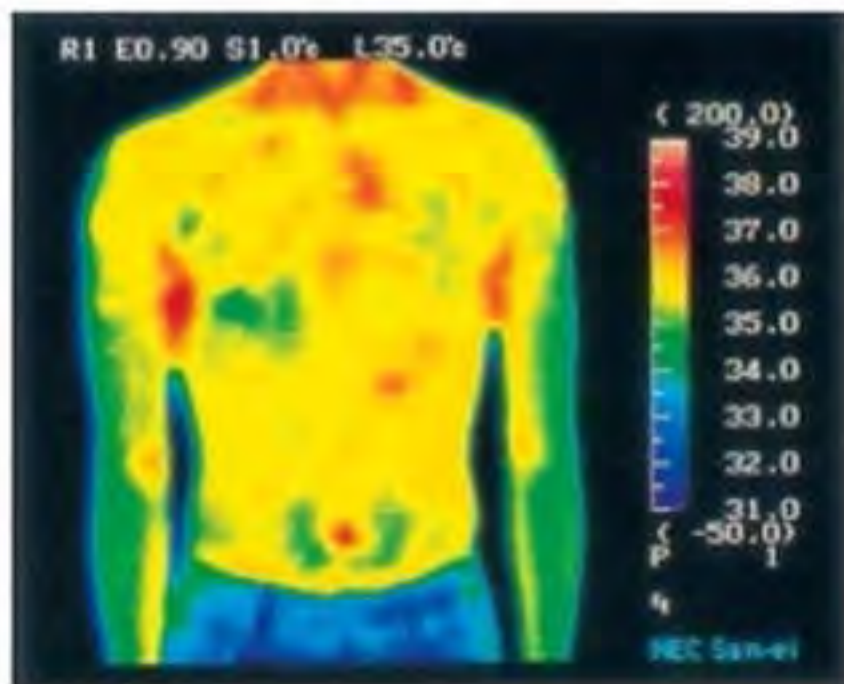

サーマルカメラで
体温管理する時代到来！

The era of health
management with thermal
cameras has arrived!

— 96(最大)の各部位を検知 —

※画像はイメージです。

プロ型ハンディサーマルカメラ 非接触体表面温度測定 (16GB)

HIKVISION DS-2TP21B-6AVF
Bitstrong BS-2TP21B-6AVF

サマール	
イメージセンサー	非冷却焦点面アレイ
測定人数	1人 (複数人の同時計測には非対応です)
測定距離	1.0m程度
最大解像度	160x120
ピクセルピッチ	17 μ m
画素	8 μ m ~ 14 μ m
視野	25° × 18.7°
焦点距離	6.2 mm (マニュアルフォーカス)
IFOV(空間分解能)	2.74 mrad
絞り	F 1.1
カメラ (通常の映像)	
画像解像度	設定可能: 2 MP、5 MP、8 MP
ビデオ解像度	640 × 480
画像表示	
モニター	解像度640×480 3.5インチ液晶タッチディスプレイ
パレット	ブラックホット、ホワイトホット、レッドホット、レインボー、アイアンボウ、フュージョン、レイン
サーモグラフィ	
サーモグラフィールール	3つの温度測定ポイント: 最高温度、最低温度、中心温度
サーモグラフィー範囲	30°C ~ 45°C
精度	最大 \pm 0.5°C
仕様	
バッテリーの種類	取り外し可能充電式リチウムイオン電池
動作時間	5時間
ストレージ	交換可能なメモリーカード (16GB)
写真	サーマル/光学/合成
ビデオ	サーマル/光学/合成
ハードウェア インタフェース	TYPE-Cインタフェース
動作温度	15°C~35°C
保護レベル	IP54(防塵、防湿、全方向からの防水)
落下試験の高さ	2.0m(6.56feet)
寸法	244 mm × 100 mm × 104 mm
重量	約650g (バッテリー込み)
付属品	マニュアル(英語)、USBケーブル、変換プラグ、充電器
保証	2年間